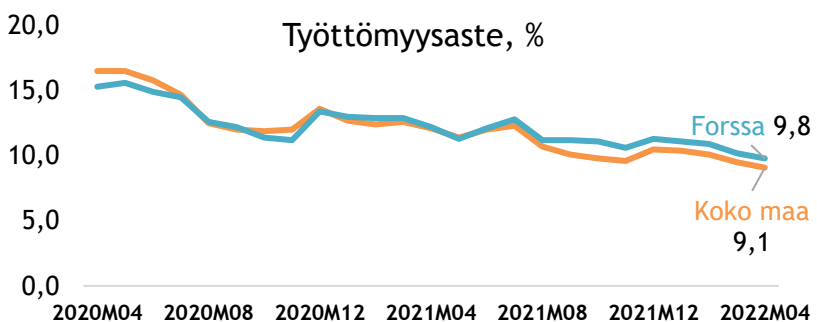

TYÖLLISYYS

Laaja työttömyys

16,8 %

FORSSAN

ELINVOIMAKATSAUS

Huhtikuu 2022

| Väkiluku | Työvoima | Työttömät |
|----------|----------|-----------|
| 16535 | 7069 | 696 |
| -210 | | -169 |

Työttömien työnhakijoiden koulutus, henkilöä

Työmarkkinatuen kuntaosuus, euroa

ELINVOIMA

Väestömuutokset kuukausittain

Avoimet työpaikat laskentapäivänä

534
205

Uudet avoimet työpaikat kuukauden aikana

315
47

Yrityskanta: 1237