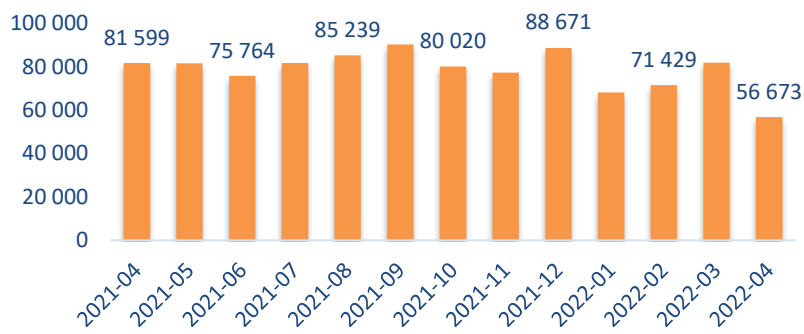

TYÖLLISYYS

Laaja työttömyys

16,8 %

FORSSAN

ELINVOIMAKATSAUS

Huhtikuu 2022

| Väkiluku | Työvoima | Työttömät |
|----------|----------|-----------|
| 16535 | 7069 | 696 |
| -210 | | -169 |

Työttömien työnhakijoiden koulutus, henkilöä

Työmarkkinatuen kuntaosuus, euroa

ELINVOIMA

Väestömuutokset kuukausittain

Avoimet työpaikat laskentapäivänä

534
205

Uudet avoimet työpaikat kuukauden aikana

315
47

Yrityskanta: 1237