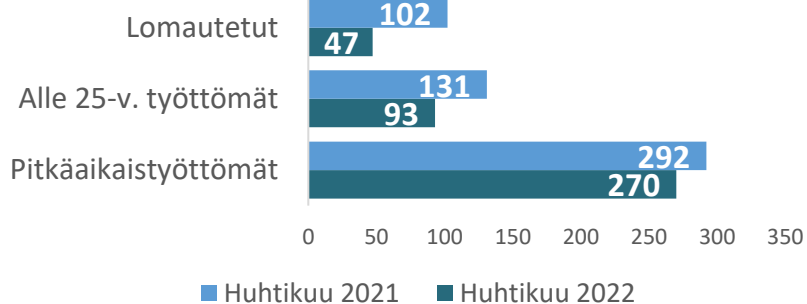

TYÖLLISYYS

Laaja työttömyys

16,8 %

FORSSAN

ELINVOIMAKATSAUS

Huhtikuu 2022

| Väkiluku | Työvoima | Työttömät |
|----------|----------|-----------|
| 16535 | 7069 | 696 |
| -210 | | -169 |

Työttömien työnhakijoiden koulutus, henkilöä

Työmarkkinatuen kuntaosuus, euroa

ELINVOIMA

Väestömuutokset kuukausittain

Avoimet työpaikat laskentapäivänä

534
205

Uudet avoimet työpaikat kuukauden aikana

315
47

Yrityskanta: 1237