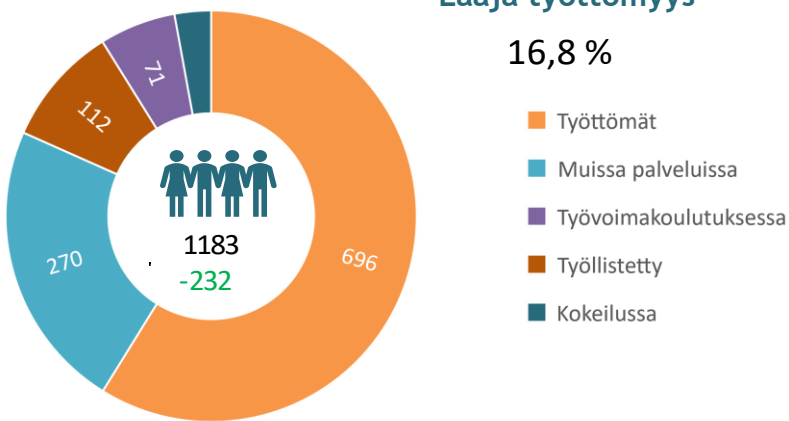

TYÖLLISYYS

Laaja työttömyys

16,8 %

FORSSAN

ELINVOIMAKATSAUS

Huhtikuu 2022

| Väkiluku | Työvoima | Työttömät |
|----------|----------|-----------|
| 16535 | 7069 | 696 |
| -210 | | -169 |

Työttömien työnhakijoiden koulutus, henkilöä

Työmarkkinatuen kuntaosuus, euroa

ELINVOIMA

Väestömuutokset kuukausittain

Avoimet työpaikat laskentapäivänä

534
205

Uudet avoimet työpaikat kuukauden aikana

315
47

Yrityskanta: 1237