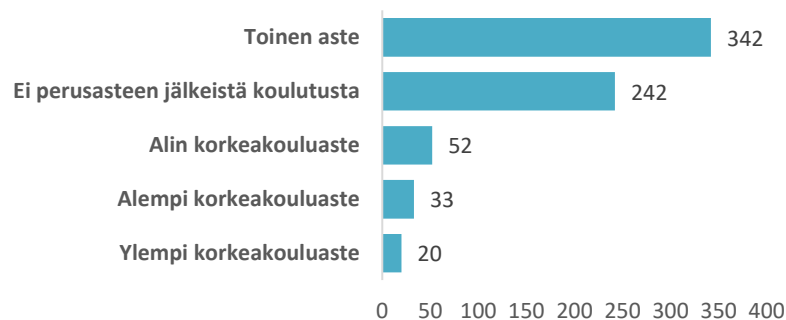

TYÖLLISYYS

Laaja työttömyys

16,8 %

FORSSAN

ELINVOIMAKATSAUS

Huhtikuu 2022

| Väkiluku | Työvoima | Työttömät |
|----------|----------|-----------|
| 16535 | 7069 | 696 |
| -210 | | -169 |

Työttömien työnhakijoiden koulutus, henkilöä

Työmarkkinatuen kuntaosuus, euroa

ELINVOIMA

Väestömuutokset kuukausittain

Avoimet työpaikat laskentapäivänä

534
205

Uudet avoimet työpaikat kuukauden aikana

315
47

Yrityskanta: 1237