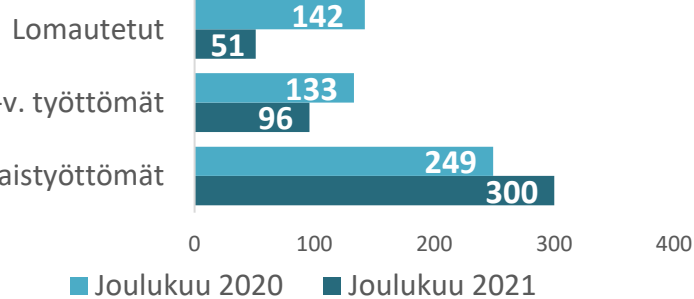

TYÖLLISYYS

Työttömyysaste, %

FORSSAN ELINVOIMAKATSAUS Joulukuu 2021

Väkiluku	Työvoima	Työttömät
16584	7067	798
(-217)		(-175)

ELINVOIMA

Väestömuutokset kuukausittain

Työttömien työnhakijoiden koulutus, henkilöä

Avoimet työpaikat laskentapäivänä

425
(130)

Uudet avoimet työpaikat kuukauden aikana

369
(85)

Laaja työttömyys

17,6 %

Työmarkkinatuen kuntaosuus, euroa

Yrityskanta: 1228