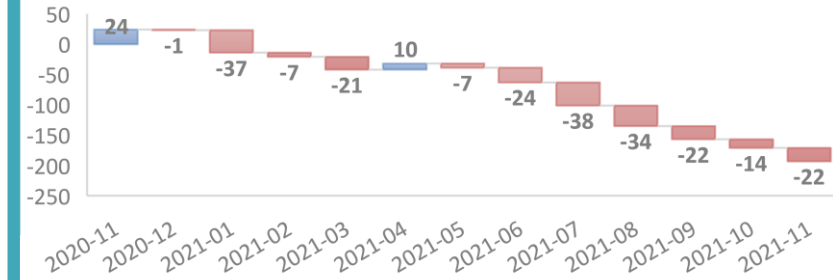

TYÖLLISYYS

Työttömyysaste, %

FORSSAN ELINVOIMAKATSAUS Joulukuu 2021

Väkiluku	Työvoima	Työttömät
16584	7067	798
(-217)		(-175)

ELINVOIMA

Väestömuutokset kuukausittain

Työttömien työnhakijoiden koulutus, henkilöä