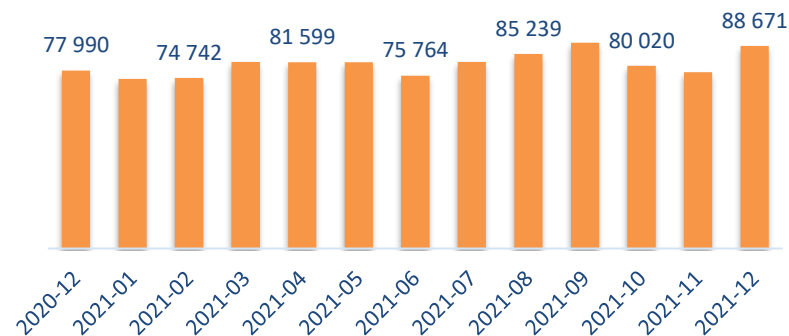

TYÖLLISYYS

Työttömyysaste, %

FORSSAN ELINVOIMAKATSAUS Joulukuu 2021

Väkiluku	Työvoima	Työttömät
16584	7067	798
(-217)		(-175)

ELINVOIMA

Väestömuutokset kuukausittain

Työttömien työnhakijoiden koulutus, henkilöä

Avoimet työpaikat laskentapäivänä

425
(130)

Uudet avoimet työpaikat kuukauden aikana

369
(85)

Laaja työttömyys

17,6 %

Työmarkkinatuen kuntaosuus, euroa

Yrityskanta: 1228