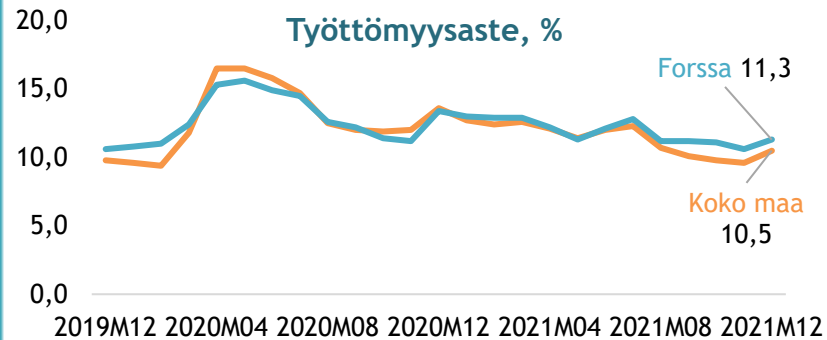

TYÖLLISYYS

Työttömyysaste, %

FORSSAN ELINVOIMAKATSAUS Joulukuu 2021

Väkiluku	Työvoima	Työttömät
16584	7067	798
(-217)		(-175)

ELINVOIMA

Väestömuutokset kuukausittain

Työttömien työnhakijoiden koulutus, henkilöä

Avoimet työpaikat laskentapäivänä

425
(130)

Uudet avoimet työpaikat kuukauden aikana

369
(85)

Laaja työttömyys

17,6 %

Työmarkkinatuen kuntaosuus, euroa

Yrityskanta: 1228