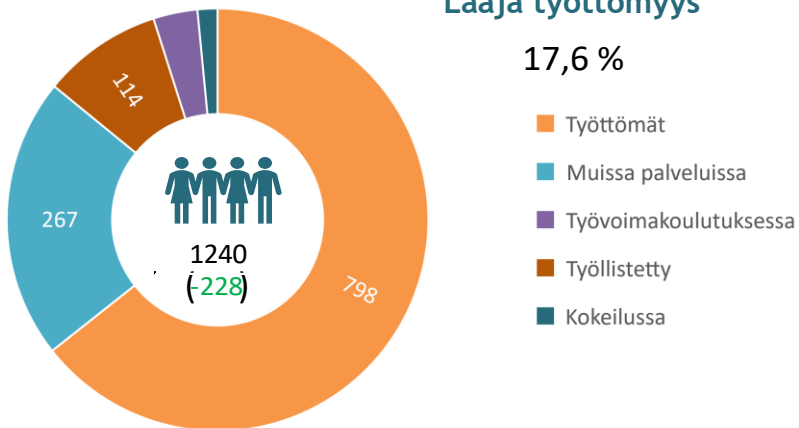

TYÖLLISYYS

Työttömyysaste, %

FORSSAN ELINVOIMAKATSAUS Joulukuu 2021

Väkiluku	Työvoima	Työttömät
16584	7067	798
(-217)		(-175)

ELINVOIMA

Väestömuutokset kuukausittain

Työttömien työnhakijoiden koulutus, henkilöä

Avoimet työpaikat laskentapäivänä

425
(130)

Uudet avoimet työpaikat kuukauden aikana

369
(85)

Laaja työttömyys

17,6 %

Työmarkkinatuen kuntaosuus, euroa

Yrityskanta: 1228