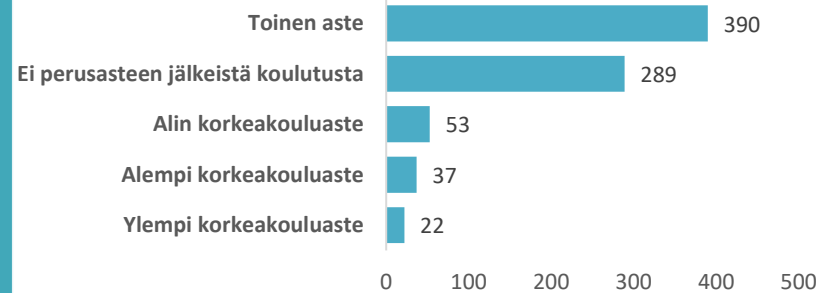

TYÖLLISYYS

Työttömyysaste, %

FORSSAN ELINVOIMAKATSAUS Joulukuu 2021

Väkiluku	Työvoima	Työttömät
16584	7067	798
(-217)		(-175)

ELINVOIMA

Väestömuutokset kuukausittain

Työttömien työnhakijoiden koulutus, henkilöä