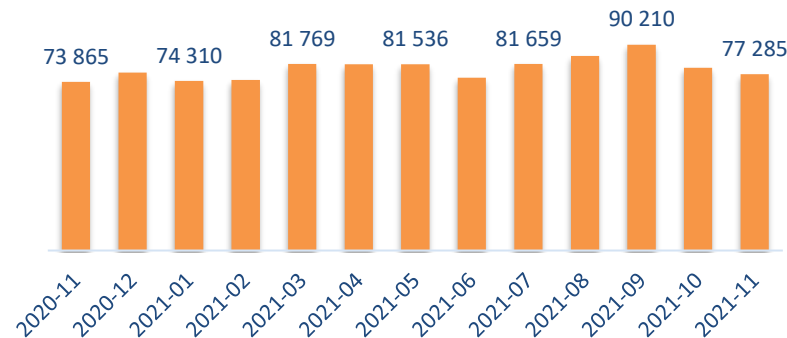

TYÖLLISYYS

Työttömyysaste, %

FORSSAN ELINVOIMAKATSAUS Marraskuu 2021

Väkiluku	Työvoima	Työttömät
16584	7067	746
(-217)		(-67)

ELINVOIMA

Väestömuutokset kuukausittain

Työttömien työnhakijoiden koulutus, henkilöä

Avoimet työpaikat laskentapäivänä

229
(84)

Uudet avoimet työpaikat kuukauden aikana

193
(55)

Laaja työttömyys

17,5 %

Työmarkkinatuen kuntaosuus, euroa

Yrityskanta: 1228