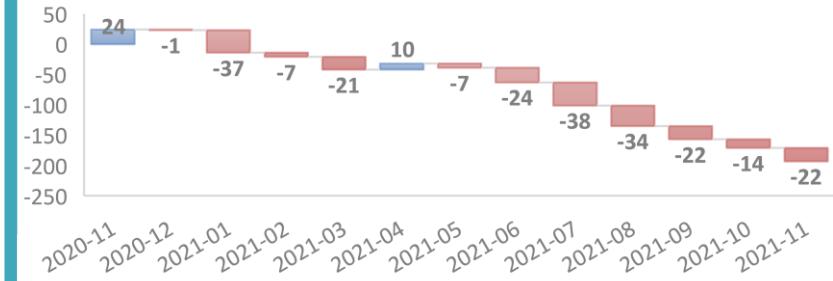

TYÖLLISYYS

Työttömyysaste, %

FORSSAN ELINVOIMAKATSAUS Marraskuu 2021

Väkiluku	Työvoima	Työttömät
16584	7067	746
(-217)		(-67)

ELINVOIMA

Väestömuutokset kuukausittain

Työttömien työnhakijoiden koulutus, henkilöä

Avoimet työpaikat laskentapäivänä

229
(84)

Uudet avoimet työpaikat kuukauden aikana

193
(55)

Laaja työttömyys

17,5 %

Työmarkkinatuen kuntaosuus, euroa

Yrityskanta: 1228