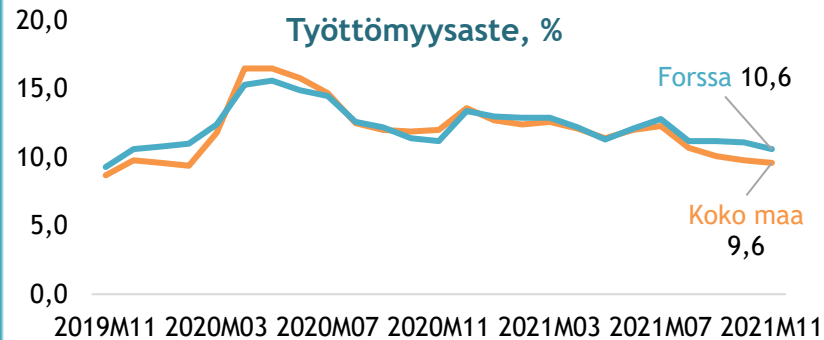

TYÖLLISYYS

Työttömyysaste, %

FORSSAN ELINVOIMAKATSAUS Marraskuu 2021

Väkiluku	Työvoima	Työttömät
16584	7067	746
(-217)		(-67)

ELINVOIMA

Väestömuutokset kuukausittain

Työttömien työnhakijoiden koulutus, henkilöä

Avoimet työpaikat laskentapäivänä

229
(84)

Uudet avoimet työpaikat kuukauden aikana

193
(55)

Laaja työttömyys

17,5 %

Työmarkkinatuen kuntaosuus, euroa

Yrityskanta: 1228