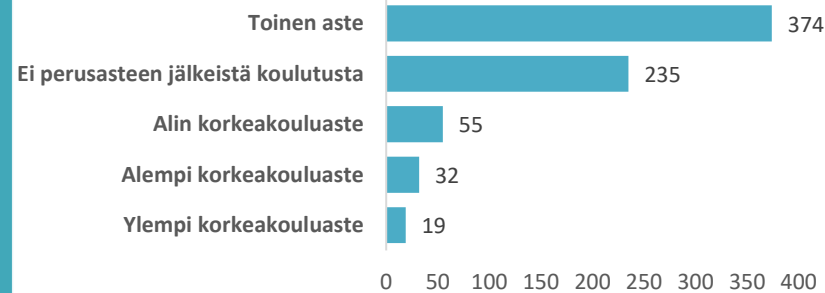

TYÖLLISYYS

Työttömyysaste, %

FORSSAN ELINVOIMAKATSAUS Marraskuu 2021

Väkiluku	Työvoima	Työttömät
16584	7067	746
(-217)		(-67)

ELINVOIMA

Väestömuutokset kuukausittain

Työttömien työnhakijoiden koulutus, henkilöä