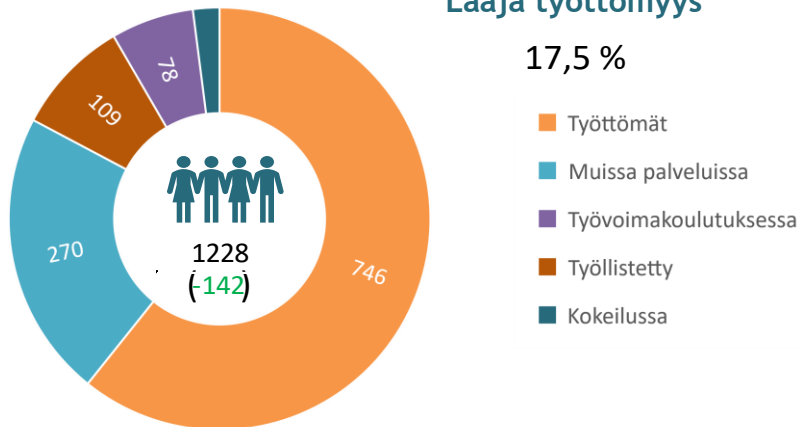

TYÖLLISYYS

Työttömyysaste, %

FORSSAN ELINVOIMAKATSAUS Marraskuu 2021

Väkiluku	Työvoima	Työttömät
16584	7067	746
(-217)		(-67)

ELINVOIMA

Väestömuutokset kuukausittain

Työttömien työnhakijoiden koulutus, henkilöä

Avoimet työpaikat laskentapäivänä

229
(84)

Uudet avoimet työpaikat kuukauden aikana

193
(55)

Laaja työttömyys

17,5 %

Työmarkkinatuen kuntaosuus, euroa

Yrityskanta: 1228