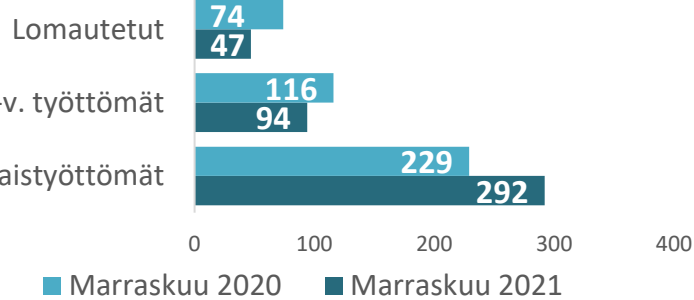

TYÖLLISYYS

Työttömyysaste, %

FORSSAN ELINVOIMAKATSAUS Marraskuu 2021

Väkiluku	Työvoima	Työttömät
16584	7067	746
(-217)		(-67)

ELINVOIMA

Väestömuutokset kuukausittain

Työttömien työnhakijoiden koulutus, henkilöä

Avoimet työpaikat laskentapäivänä

229
(84)

Uudet avoimet työpaikat kuukauden aikana

193
(55)

Laaja työttömyys

17,5 %

Työmarkkinatuen kuntaosuus, euroa

Yrityskanta: 1228