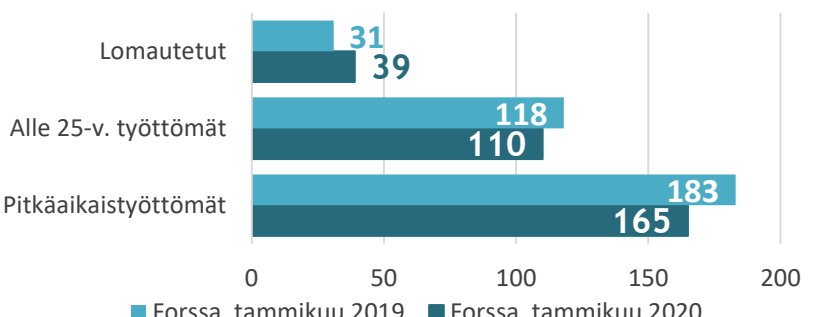

TYÖLLISYYS

Työttömyysaste

Lomautetut

Alle 25-v. työttömät

Pitkäaikaistyöttömät

Laaja työttömyys Forssa, tammikuu 2020

FORSSAN ELINVOIMAKATSAUS Tammikuu 2020

Väkiluku	Työvoima	Työttömät
16 906	7374	788 (-18)

Työllisyystilanne oli suhteellisen hyvä tammikuussa, vaikka ero valtakunnalliseen tasoon on kasvanut. Työttömyysaste on Forssassa 10,7 %.

Pitkäaikaistyöttömien määrä (165 henkilöä) on poikkeuksellisen alhainen ja näin alhaisia lukuja on ollut viimeksi yli 10 vuotta sitten.

Uusia avoimia työpaikkoja on runsaasti auki, mutta viime vuotiseen vastaavaan tilanteeseen verrattuna on laskutrendiä.

Kunnan osarahoittama työmarkkinatuki tammikuussa 2020

Kunnan osuus 73 796€ (-4369 €)

Täyttyneet työpaikat kauden aikana

Täyttyneiden työpaikkojen avoinnaolon km. kesto pv

432
(-96)

293
(-84)

102
(+5)

24
(-6)

Yrityskanta: 1149