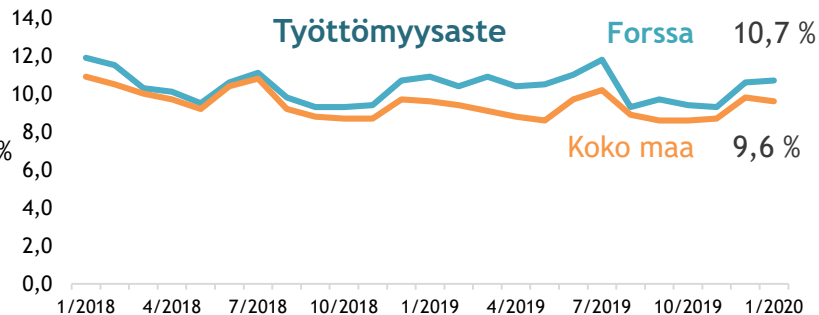

TYÖLLISYYS

Työttömyysaste

Lomautetut

Alle 25-v. työttömät

Pitkäaikaistyöttömät

Laaja työttömyys Forssa, tammikuu 2020

FORSSAN ELINVOIMAKATSAUS Tammikuu 2020

Väkiluku	Työvoima	Työttömät
16 906	7374	788 (-18)

Työllisyystilanne oli suhteellisen hyvä tammikuussa, vaikka ero valtakunnalliseen tasoon on kasvanut. Työttömyysaste on Forssassa 10,7 %.

Pitkäaikaistyöttömien määrä (165 henkilöä) on poikkeuksellisen alhainen ja näin alhaisia lukuja on ollut viimeksi yli 10 vuotta sitten.

Uusia avoimia työpaikkoja on runsaasti auki, mutta viime vuotiseen vastaavaan tilanteeseen verrattuna on laskutrendiä.

Kunnan osarahoittama työmarkkinatuki tammikuussa 2020

Kunnan osuus 73 796€ (-4369 €)