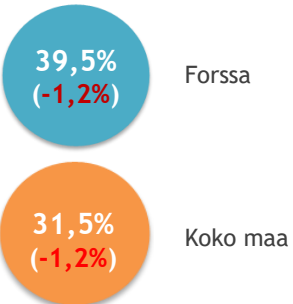

Työllisyystilanne oli suhteellisen hyvä tammikuussa, vaikka ero valtakunnalliseen tasoon on kasvanut. Työttömyysaste on Forssassa 10,7 %.

Pitkäaikaistyöttömien määrä (165 henkilöä) on poikkeuksellisen alhainen ja näin alhaisia lukuja on ollut viimeksi yli 10 vuotta sitten.

Uusia avoimia työpaikkoja on runsaasti auki, mutta viime vuotiseen vastaavaan tilanteeseen verrattuna on laskutrendiä.

Kunnan osarahoittama työmarkkinatuki tammikuussa 2020

Kunnan osuus 73 796€ (-4369 €)

300-pv	1000-pv
126 (-8)	72 (-7)

Aktivointiaste

ELINVOIMA

Väestömuutokset

+2	Muutos vuoden 2020 alusta	+0,01%
----	---------------------------	--------

Avoimet työpaikat kauden aikana

Uudet avoimet työpaikat