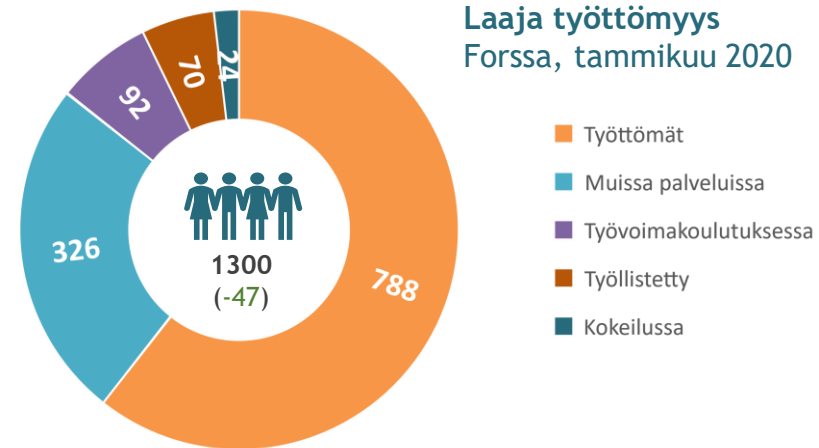

TYÖLLISYYS

Työttömyysaste

Lomautetut

Alle 25-v. työttömät

Pitkäaikaistyöttömät

Laaja työttömyys Forssa, tammikuu 2020

FORSSAN ELINVOIMAKATSAUS Tammikuu 2020

Väkiluku	Työvoima	Työttömät
16 906	7374	788 (-18)

Työllisyystilanne oli suhteellisen hyvä tammikuussa, vaikka ero valtakunnalliseen tasoon on kasvanut. Työttömyysaste on Forssassa 10,7 %.

Pitkäaikaistyöttömien määrä (165 henkilöä) on poikkeuksellisen alhainen ja näin alhaisia lukuja on ollut viimeksi yli 10 vuotta sitten.

Uusia avoimia työpaikkoja on runsaasti auki, mutta viime vuotiseen vastaavaan tilanteeseen verrattuna on laskutrendiä.

Kunnan osarahoittama työmarkkinatuki tammikuussa 2020

Kunnan osuus 73 796€ (-4369 €)

Täyttyneet työpaikat kauden aikana

Täyttyneiden työpaikkojen avoinnaolon km. kesto pv

432
(-96)

293
(-84)

102
(+5)

24
(-6)

Yrityskanta: 1149