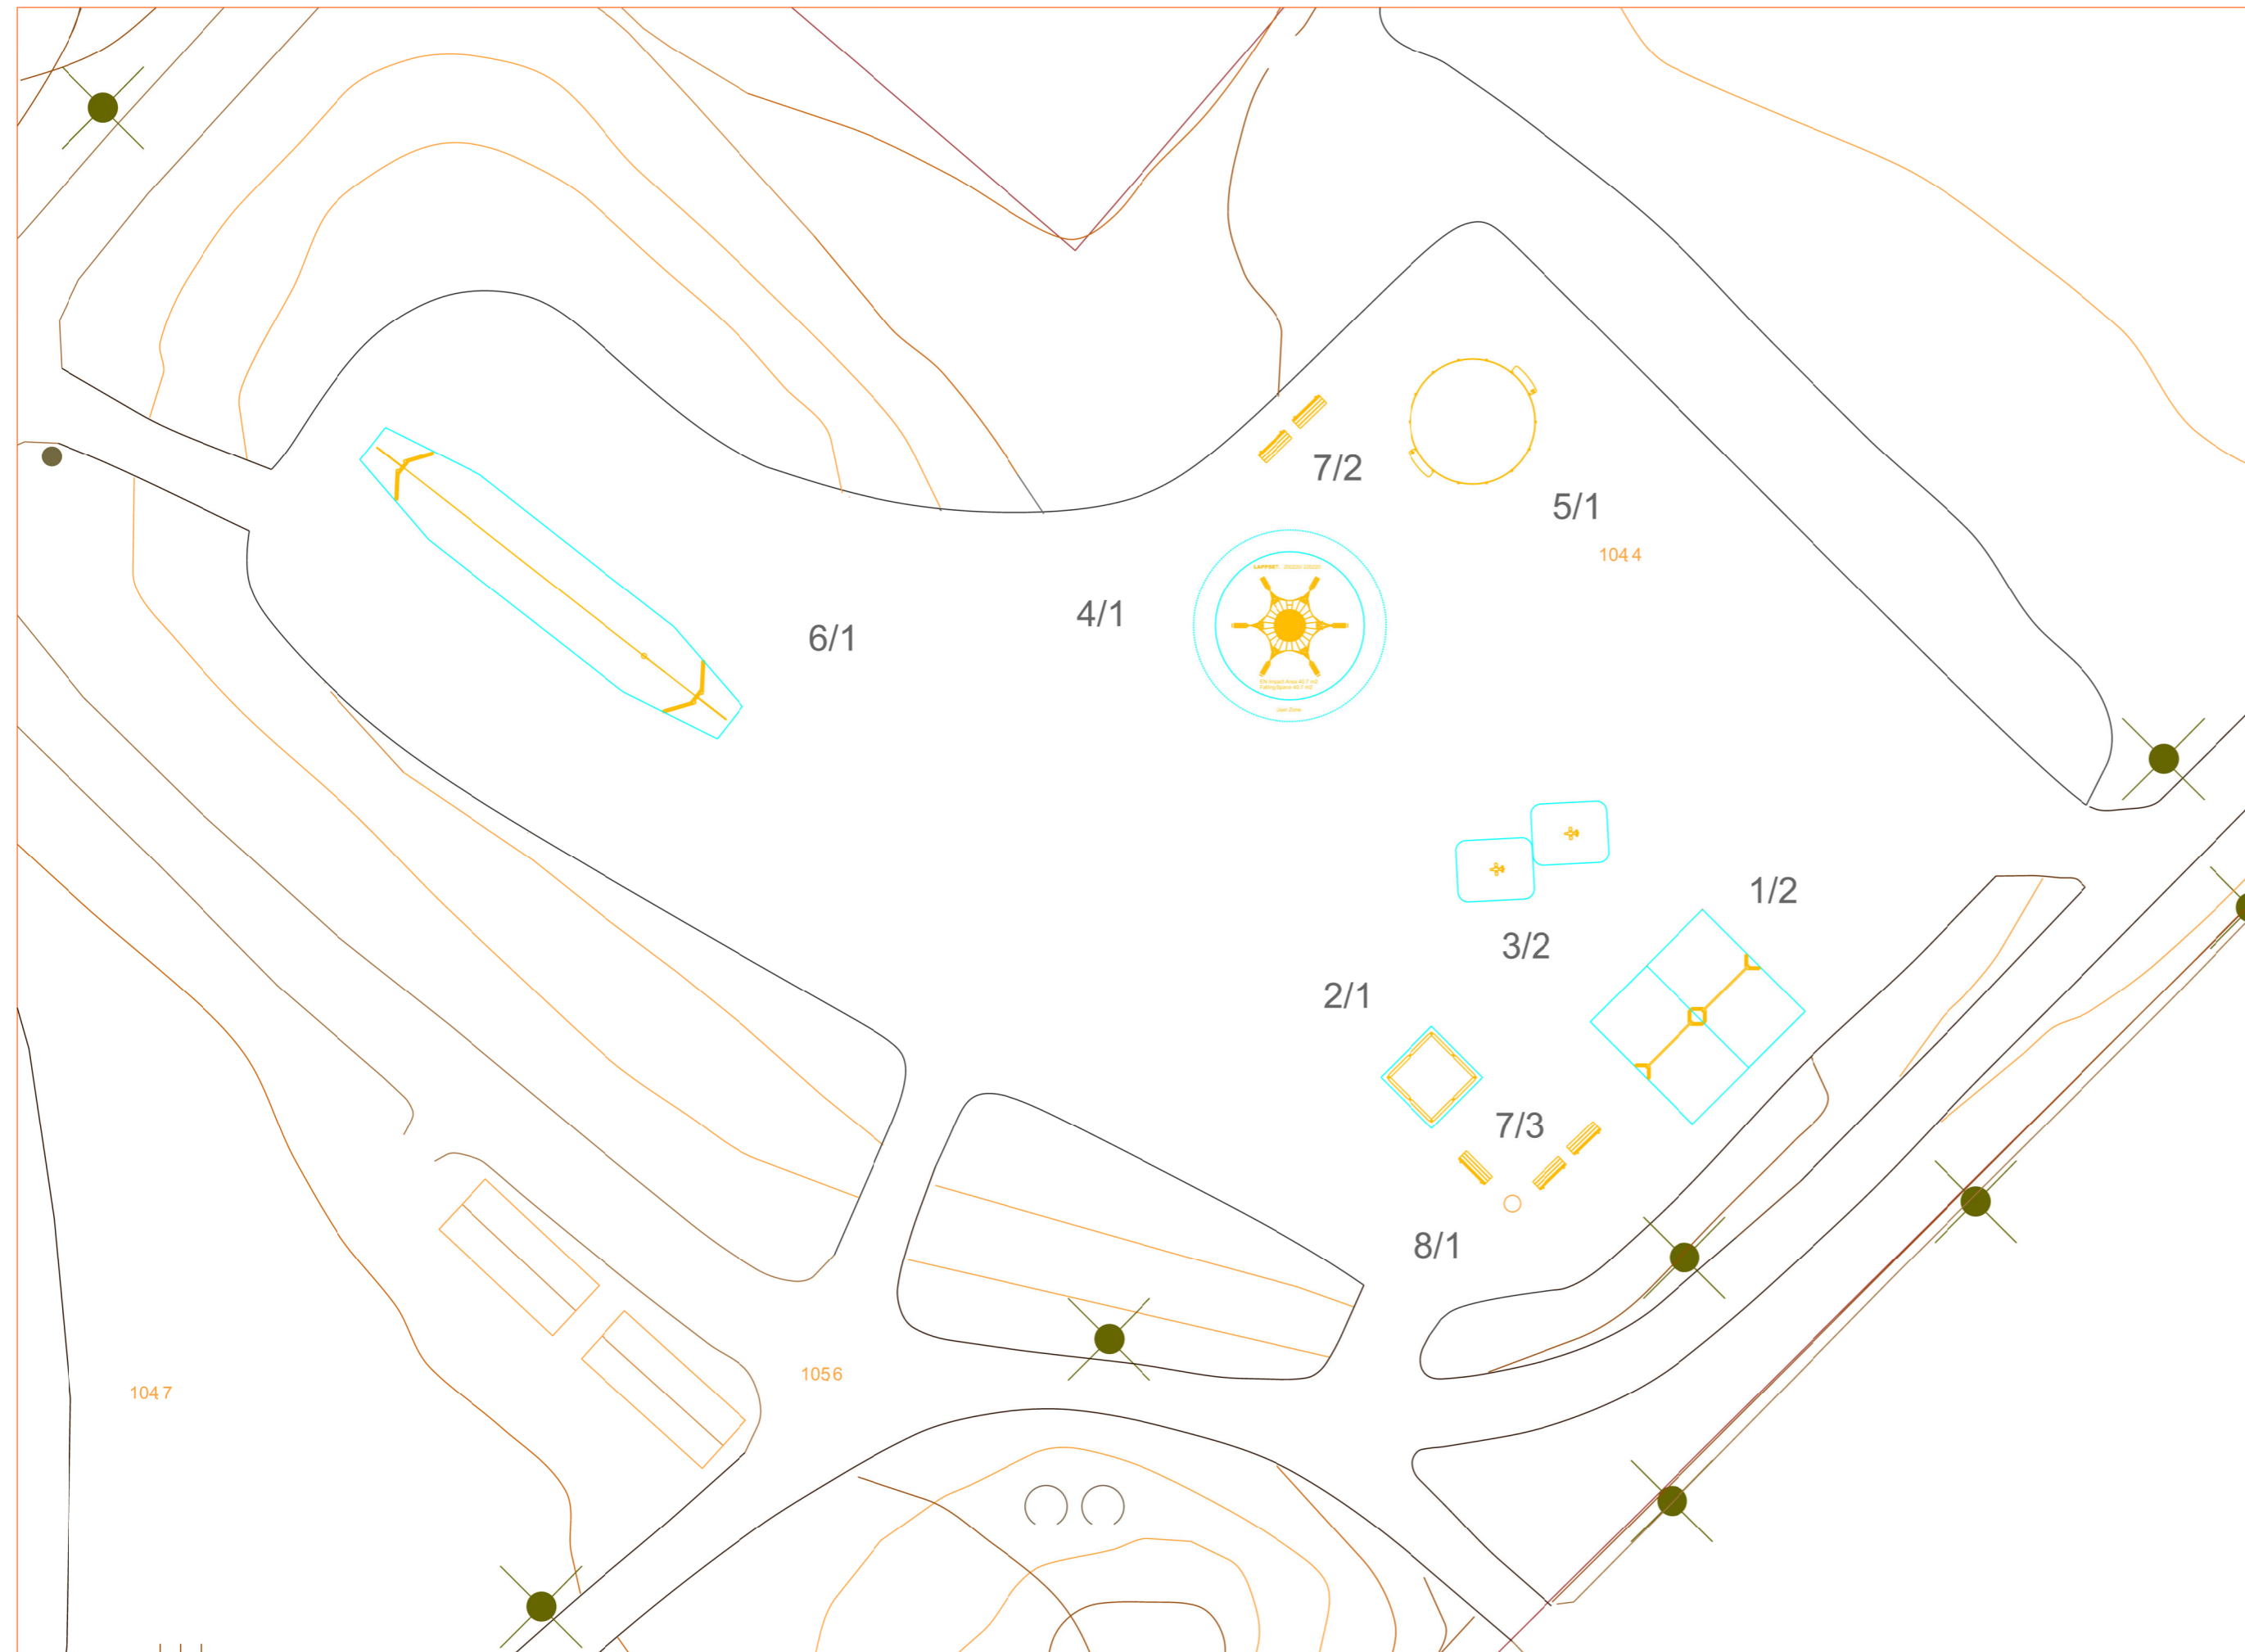

# Tölönpuiston leikkipaikka

## Kalusteet

	kpl
1. keinuteline, 137415M_2 Lappset	2
2. hiekkalaatikko, 137400M_2 Lappset	1
3. keinueläin mopo, 010504 Lappset	2
4. kiipeilyteline SpiderM, 200220 Lappset	1
5. palloiluareena, Lappset 080901M	1
6. köysirata, 120238 Lappset	1
7. penkki, 000504M, kelt, Lappset	5
8. roska-astia Upokas, Cama-Team Oy	1

Leila Grönholm

28.2.2023

MK 1:300